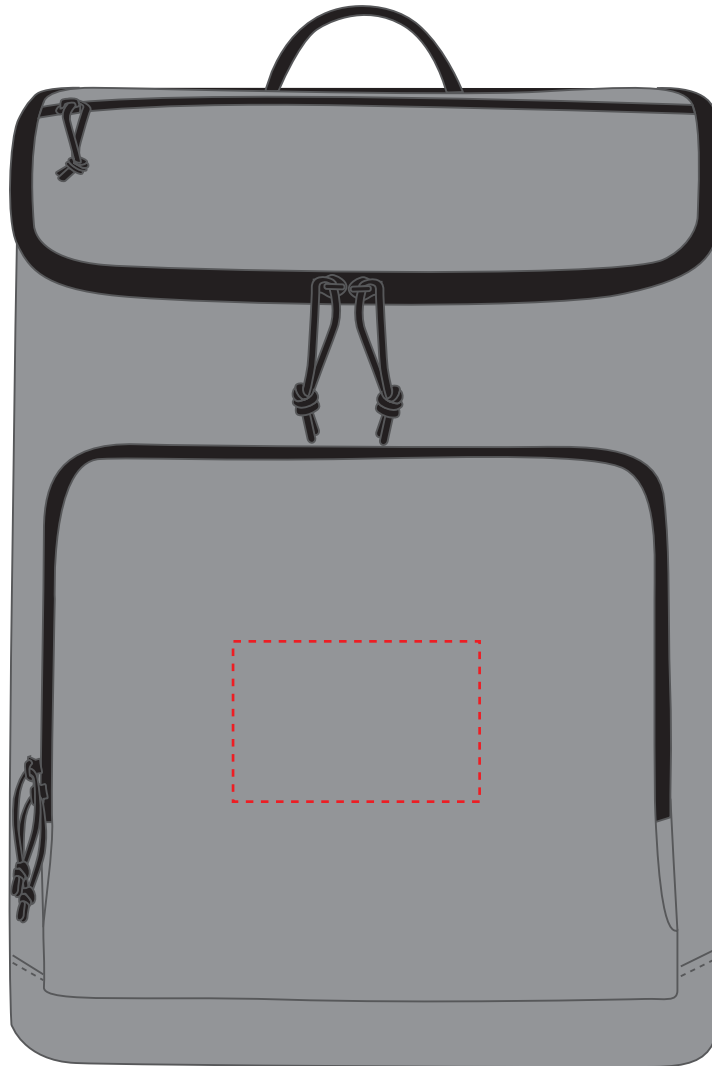

1816503 Kühl-Rucksack / cool backpack TREND

Fläche für Ihr Logo
area for your Logo

(B 10 cm x H 6,5 cm)
(W 10 cm x H 6,5 cm)

Taschenmaß (BxHxT) / size of the bag (WxHxD):

30/28 cm x 40 cm x 15 cm

Achtung!

Die Werbeflächen können variieren. In Ausnahmefällen sind auch größere Flächen möglich. Bitte sprechen Sie uns an!

further information for graphic designer:

fonts and graphics as vectors
minimum coat thickness: 1 mm

1816503 Kühl-Rucksack / cool backpack TREND

Fläche für Ihr Logo
area for your Logo

(B 7,5 cm x H 7,5 cm)
(W 7,5 cm x H 7,5 cm)

Taschenmaß (BxHxT) / size of the bag (WxHxD):

30/28 cm x 40 cm x 15 cm

Achtung!

Die Werbeflächen können variieren. In Ausnahmefällen sind auch größere Flächen möglich. Bitte sprechen Sie uns an!

Attention!